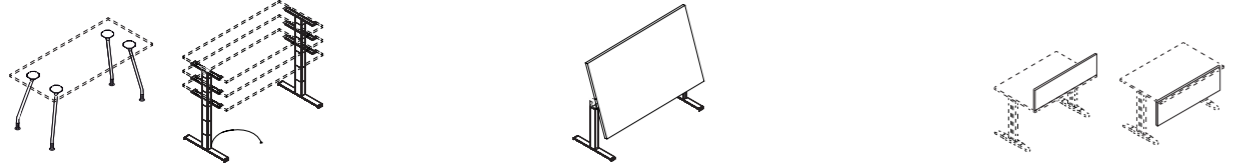

Tavolo con ruote frenanti e piano ribaltabile.
Piani scrivania utilizzabili:
L 160,180 - P. 80

*Table with braking wheels and folding top.
Suitable desk tops:
L 160,180 - P. 80*

scheda tecnica *technical data*

Strutture/Structures

Legno/ Wood
H 72

Alluminio o bianca
Silver, white
H 72

Alluminio o bianca
Silver, white
H 72

Alluminio o bianca
Silver, white
H 72

Hutch / Hutch
Vertical File / White
L 160/180 P 39,4 H 98

Vertical File / Bianco
Vertical File / White
L 42 P 80 H 110/140

Alluminio/ Silver
H 68/76
Amiko

Struttura elettrica regolabile, Alluminio o bianca
Adjustable electric structure, Silver, white
H 57,9(min) - 123,7(max)