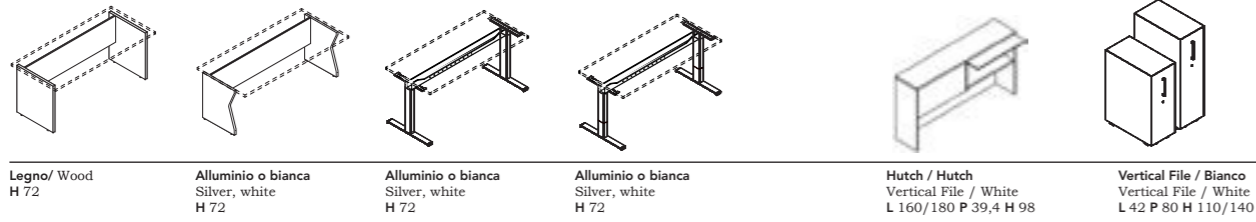

scheda tecnica *technical data*

Strutture/Structures