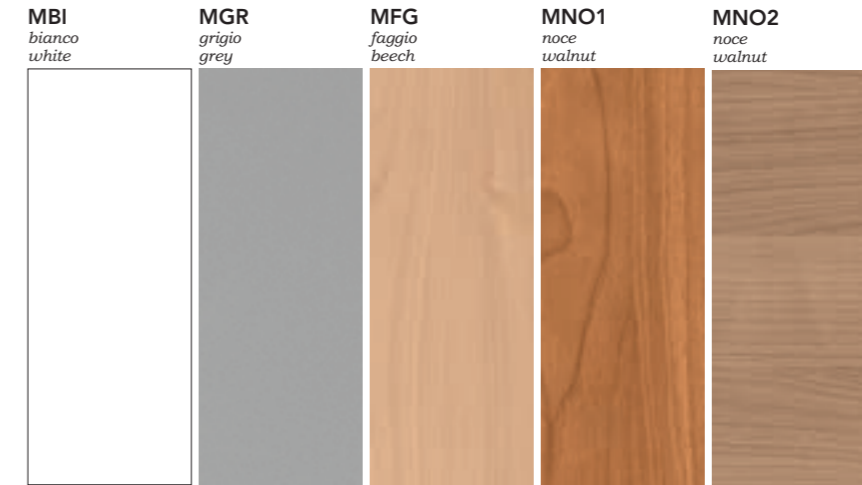

L 45/90 P 45 H 127

L 45/90 P 45 H 86,5

melaminici *melamine*

metalli *metal*

cuscini *pillow*

pannelli fonoassorbenti *soundproofing screen*